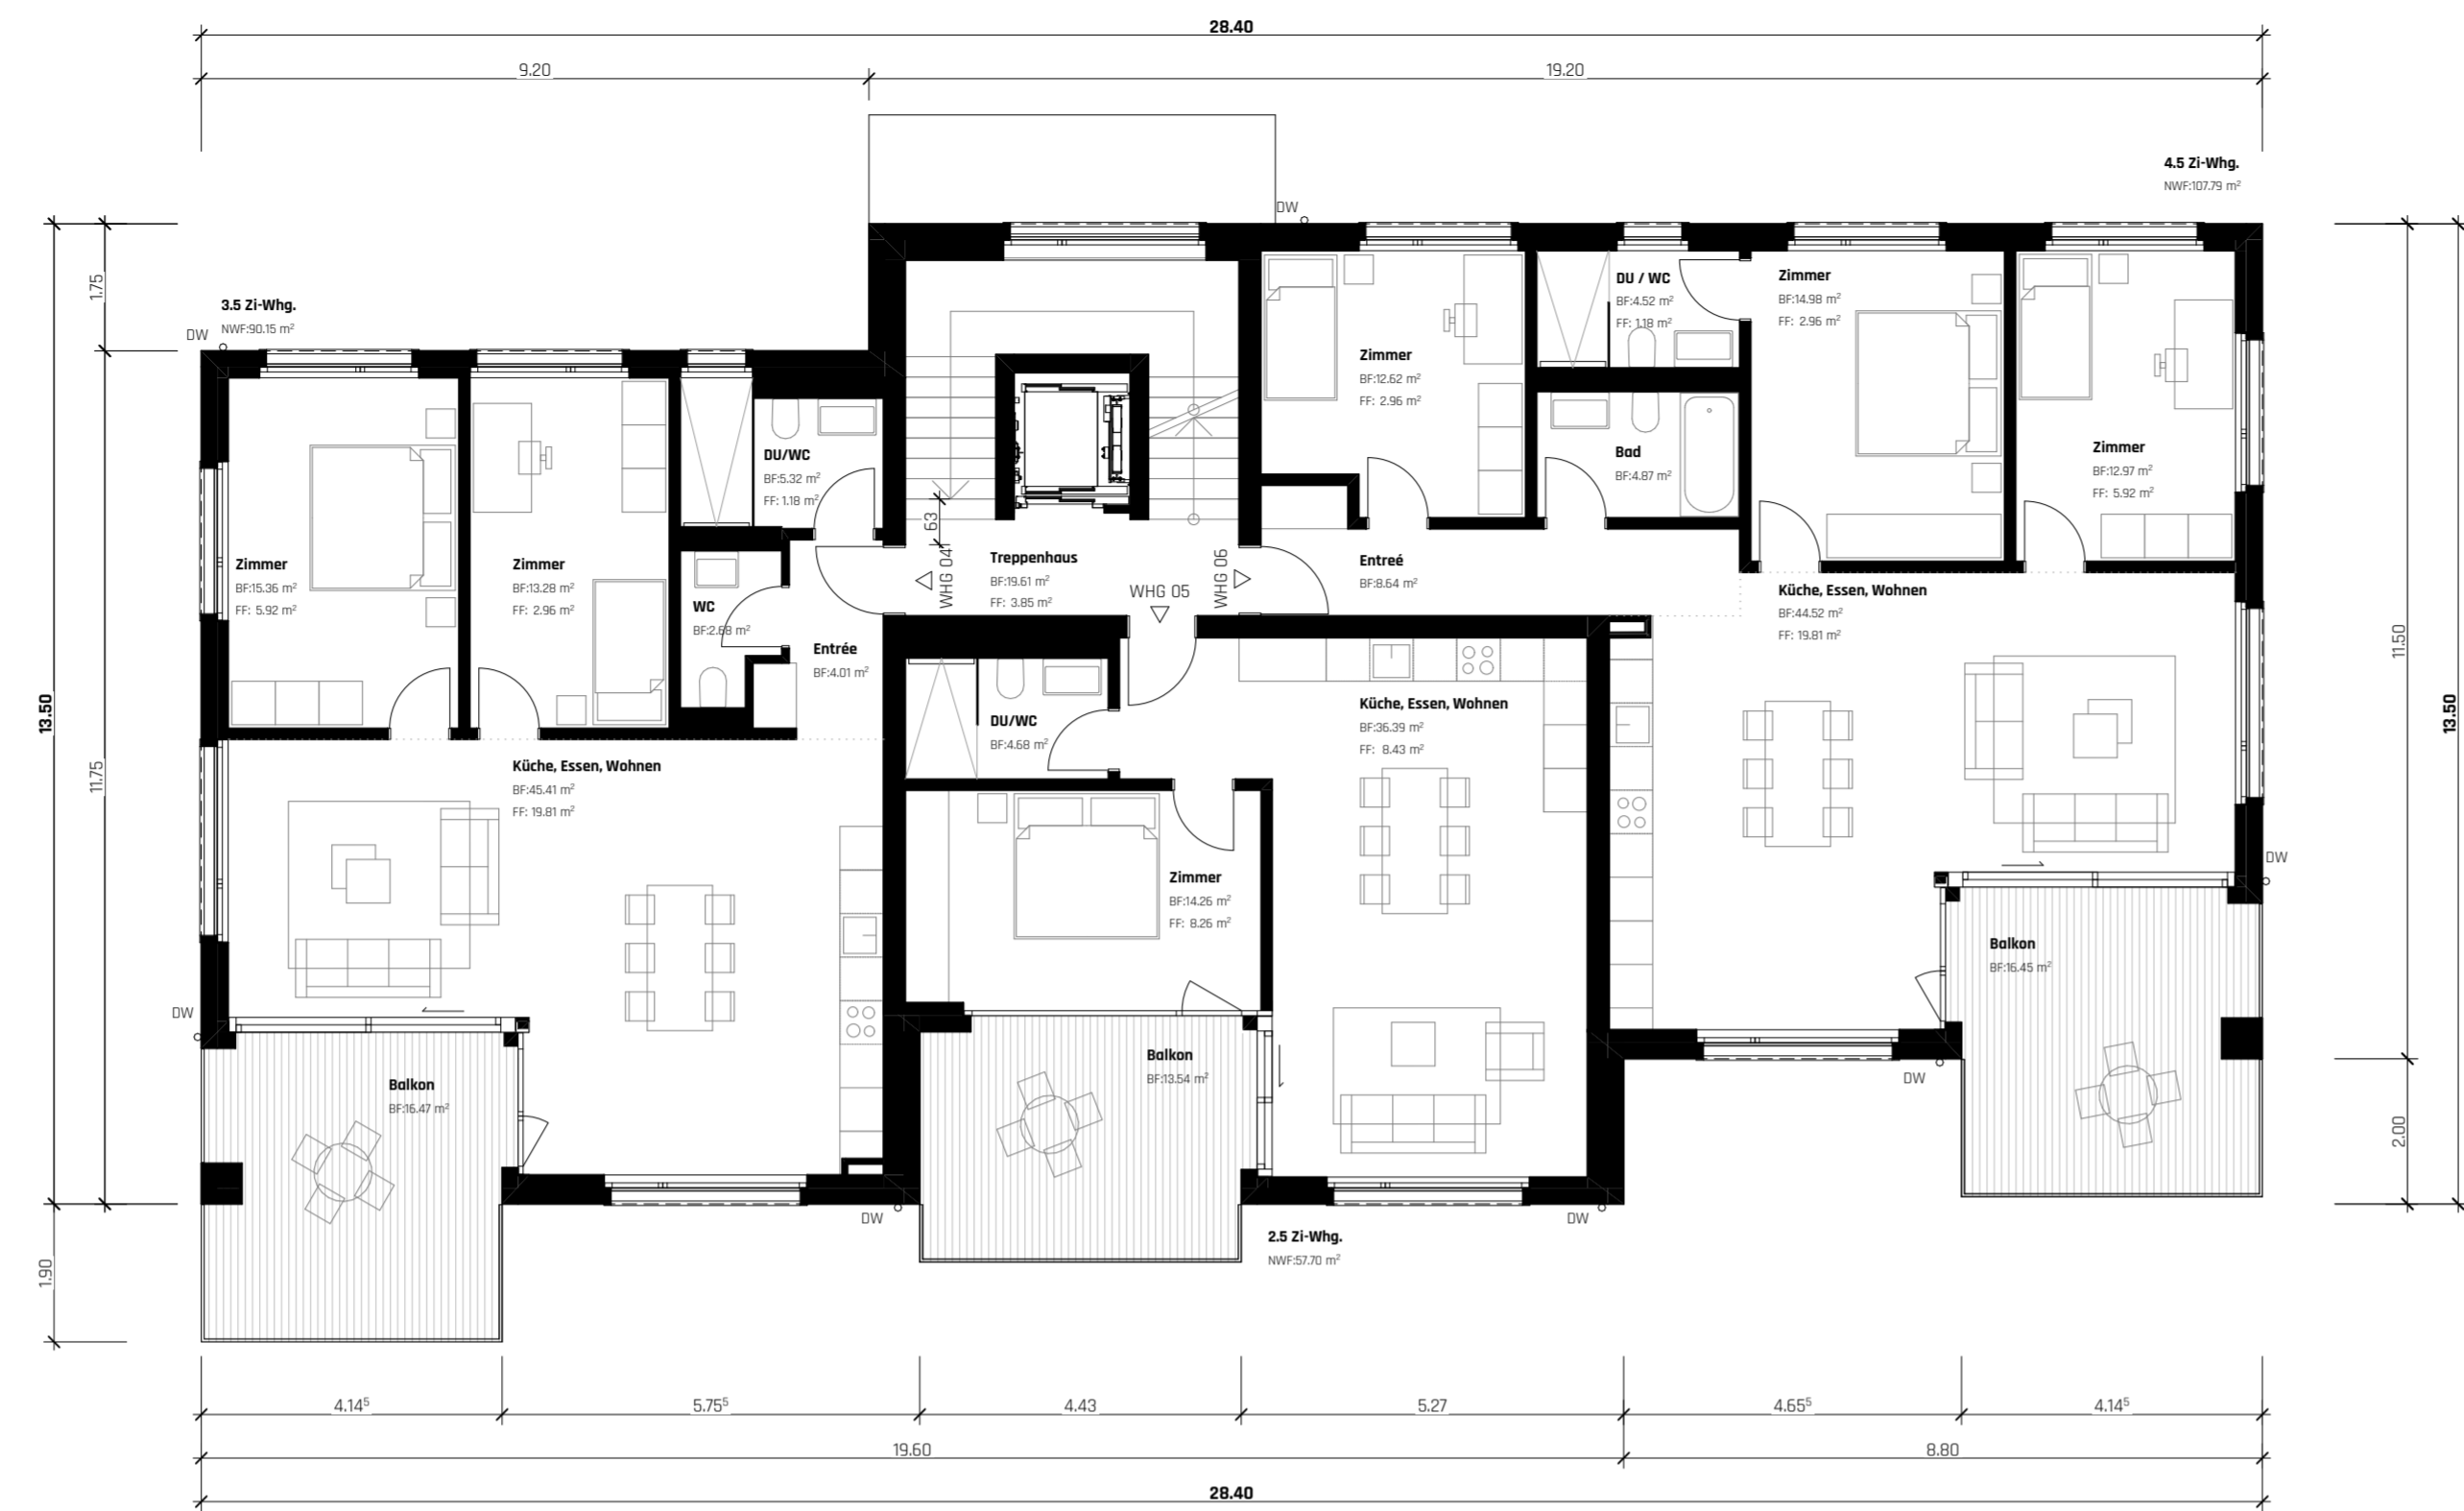

UNTERSCHRIFTEN	
Bauherrschaft / Grundeigentümer St. Gallen, 01.02.2024 GEN Vereinigte Milchbauern Mitte-Ost, Poststrasse 13, 9200 Gossau	<ul style="list-style-type: none"> Bestand Abbruch Neubau Höhenkote Grundriss fertig Höhenkote Grundriss roh Höhenkote Schnitt fertig Höhenkote Schnitt roh
Projektverfasser St. Gallen, 01.02.2024 Planbasis AG, Austrasse 2, 9606 Büttschwil	Behördenvermerke HÖHENANGABE / NORDPFEIL  613.00 m.ü.M

PLANINFORMATIONEN				
PLANUNGS-PHASE / PROJEKTVERSION Baueingabe			PLAN-GRUPPE Bauprojekt	
PLAN-NAMEN 1.+2. OG, DG, DA			PLAN-MASSTAB 1:100	
FORMAT 420x1050	DATUM 01.02.2024	GEZEICHNET cha	PLAN-NUMMER 2305.32.32.4	AKKURAT. planbasis.

1. Obergeschoss

3. Dachgeschoss

2. Obergeschoss

4. Dachaufsicht