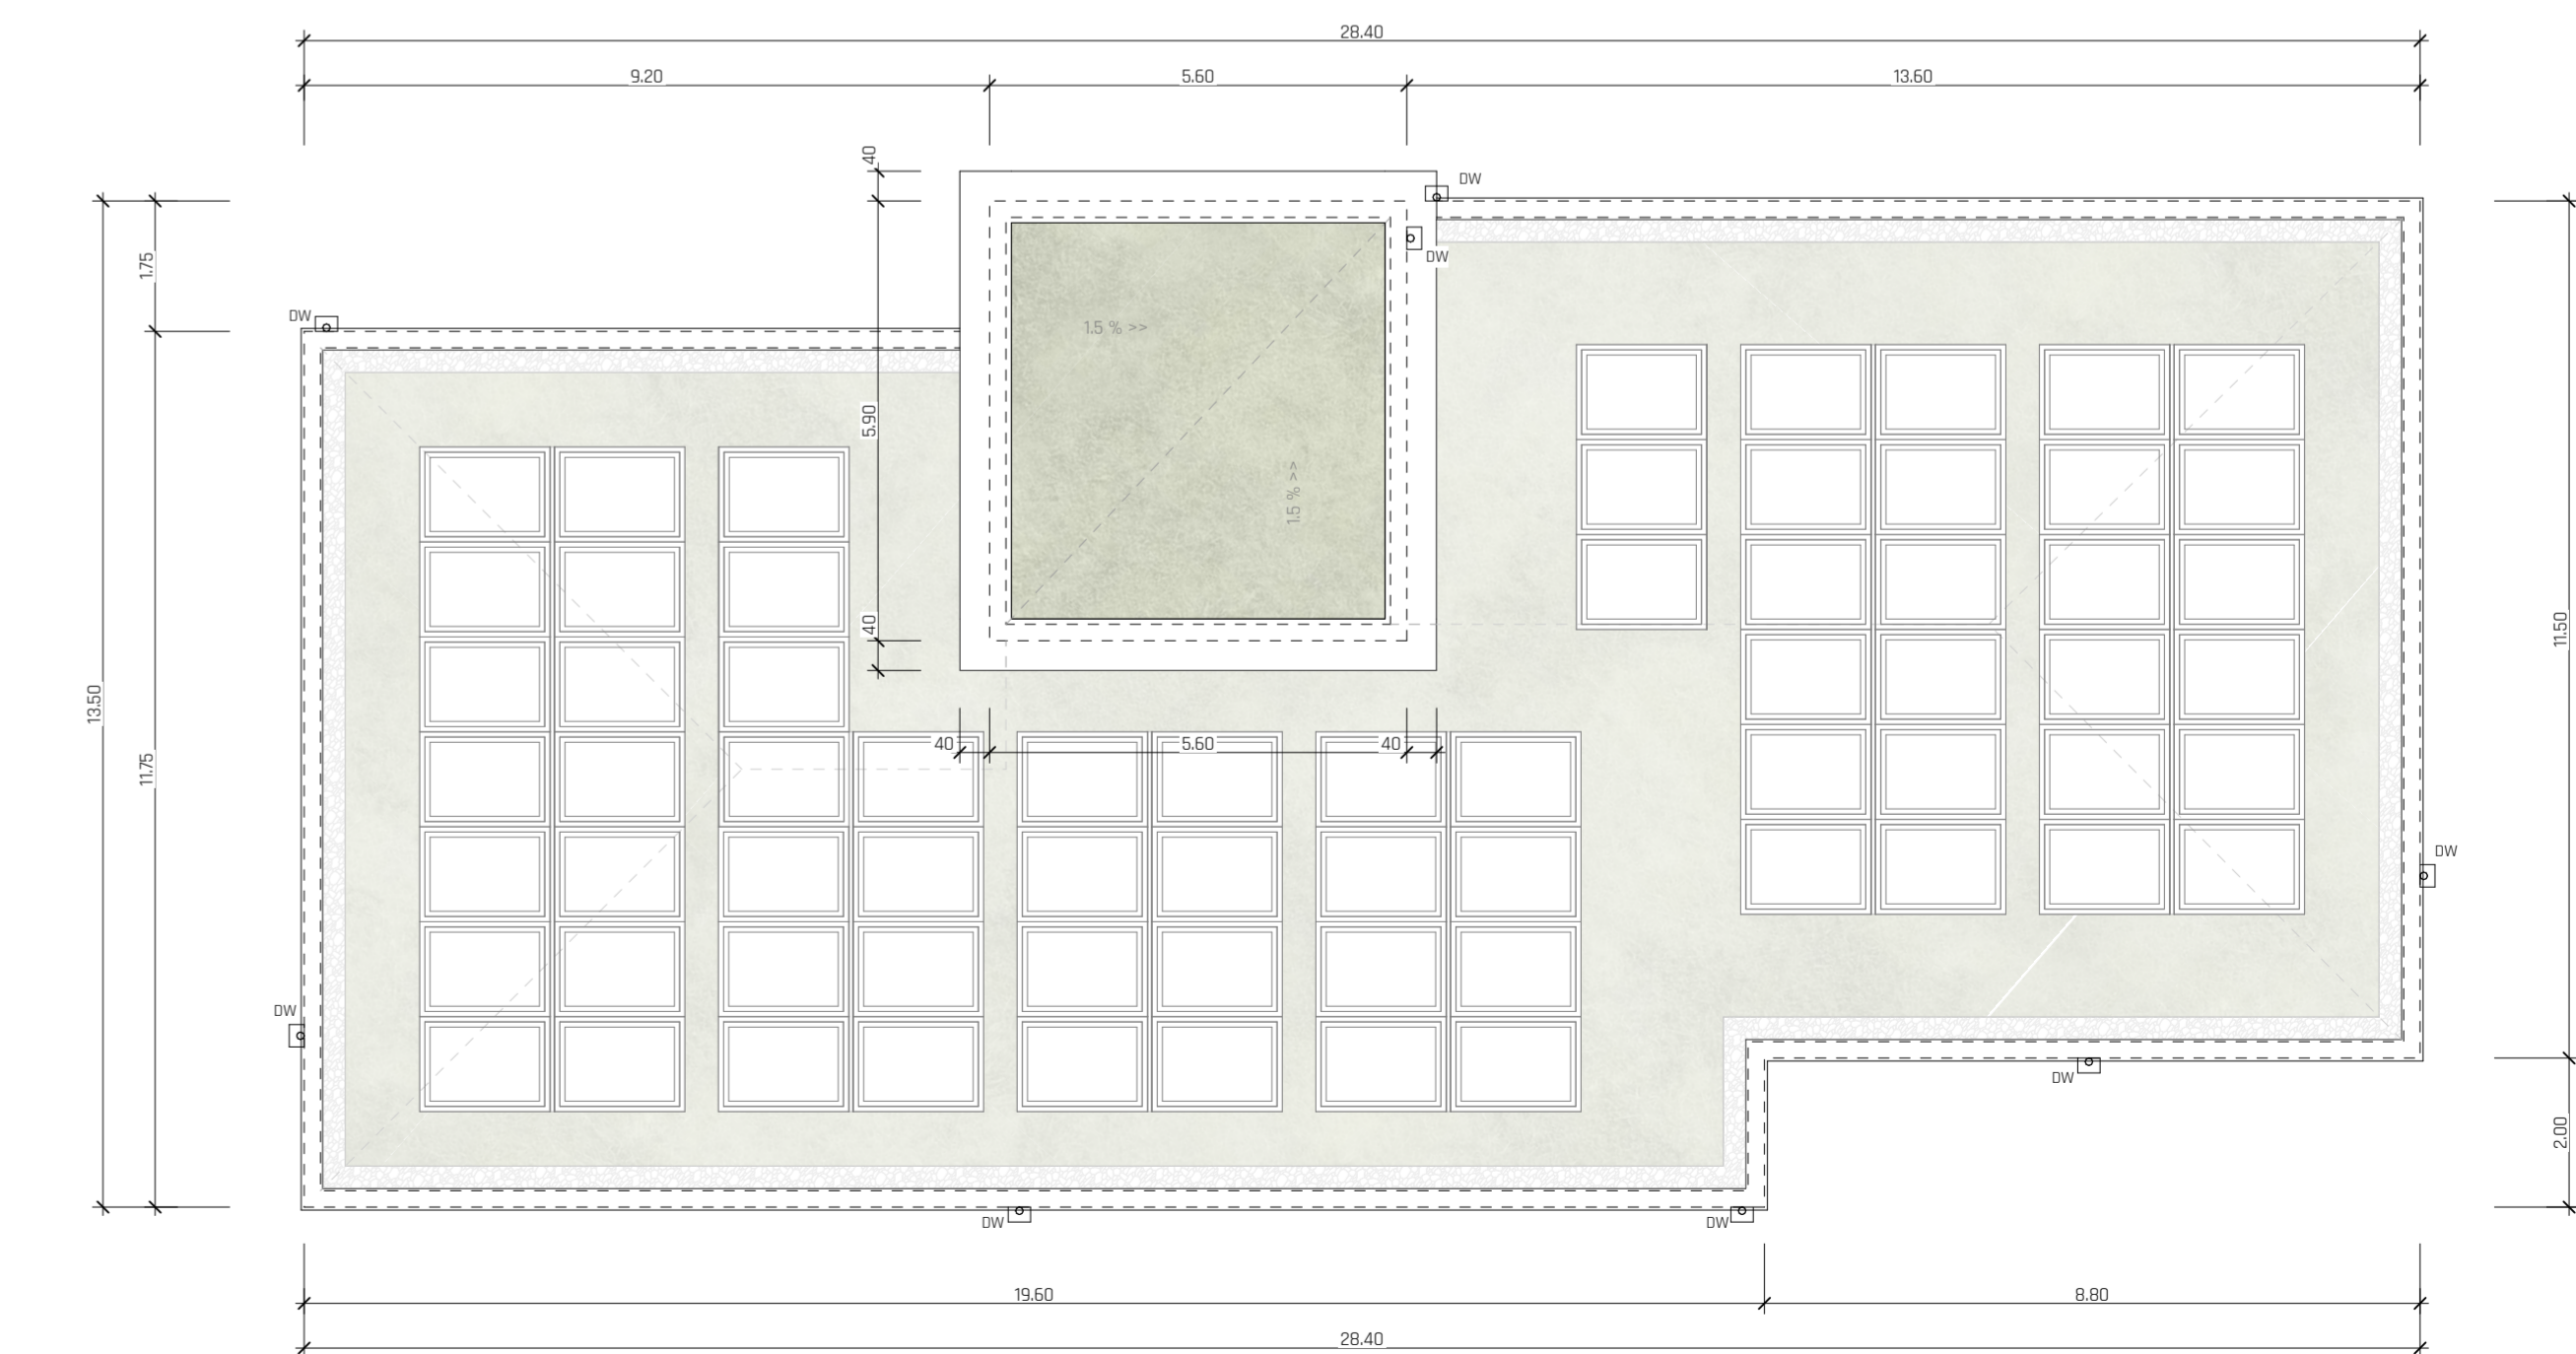

PLANINFORMATIONEN				
PLANUNGS-PHASE / PROJEKTVERSION Baueingabe			PLAN-GRUPPE Bauprojekt	
PLAN-NAMEN 1.+2. OG, DG, DA			PLAN-MASSTAB 1:100	
FORMAT 420x1050	DATUM 01.02.2024	GEZEICHNET cha	PLAN-NUMMER 2305.32.32.4	AKKURAT. planbasis.

1. Obergeschoss

3. Dachgeschoss

2. Obergeschoss

4. Dachaufsicht