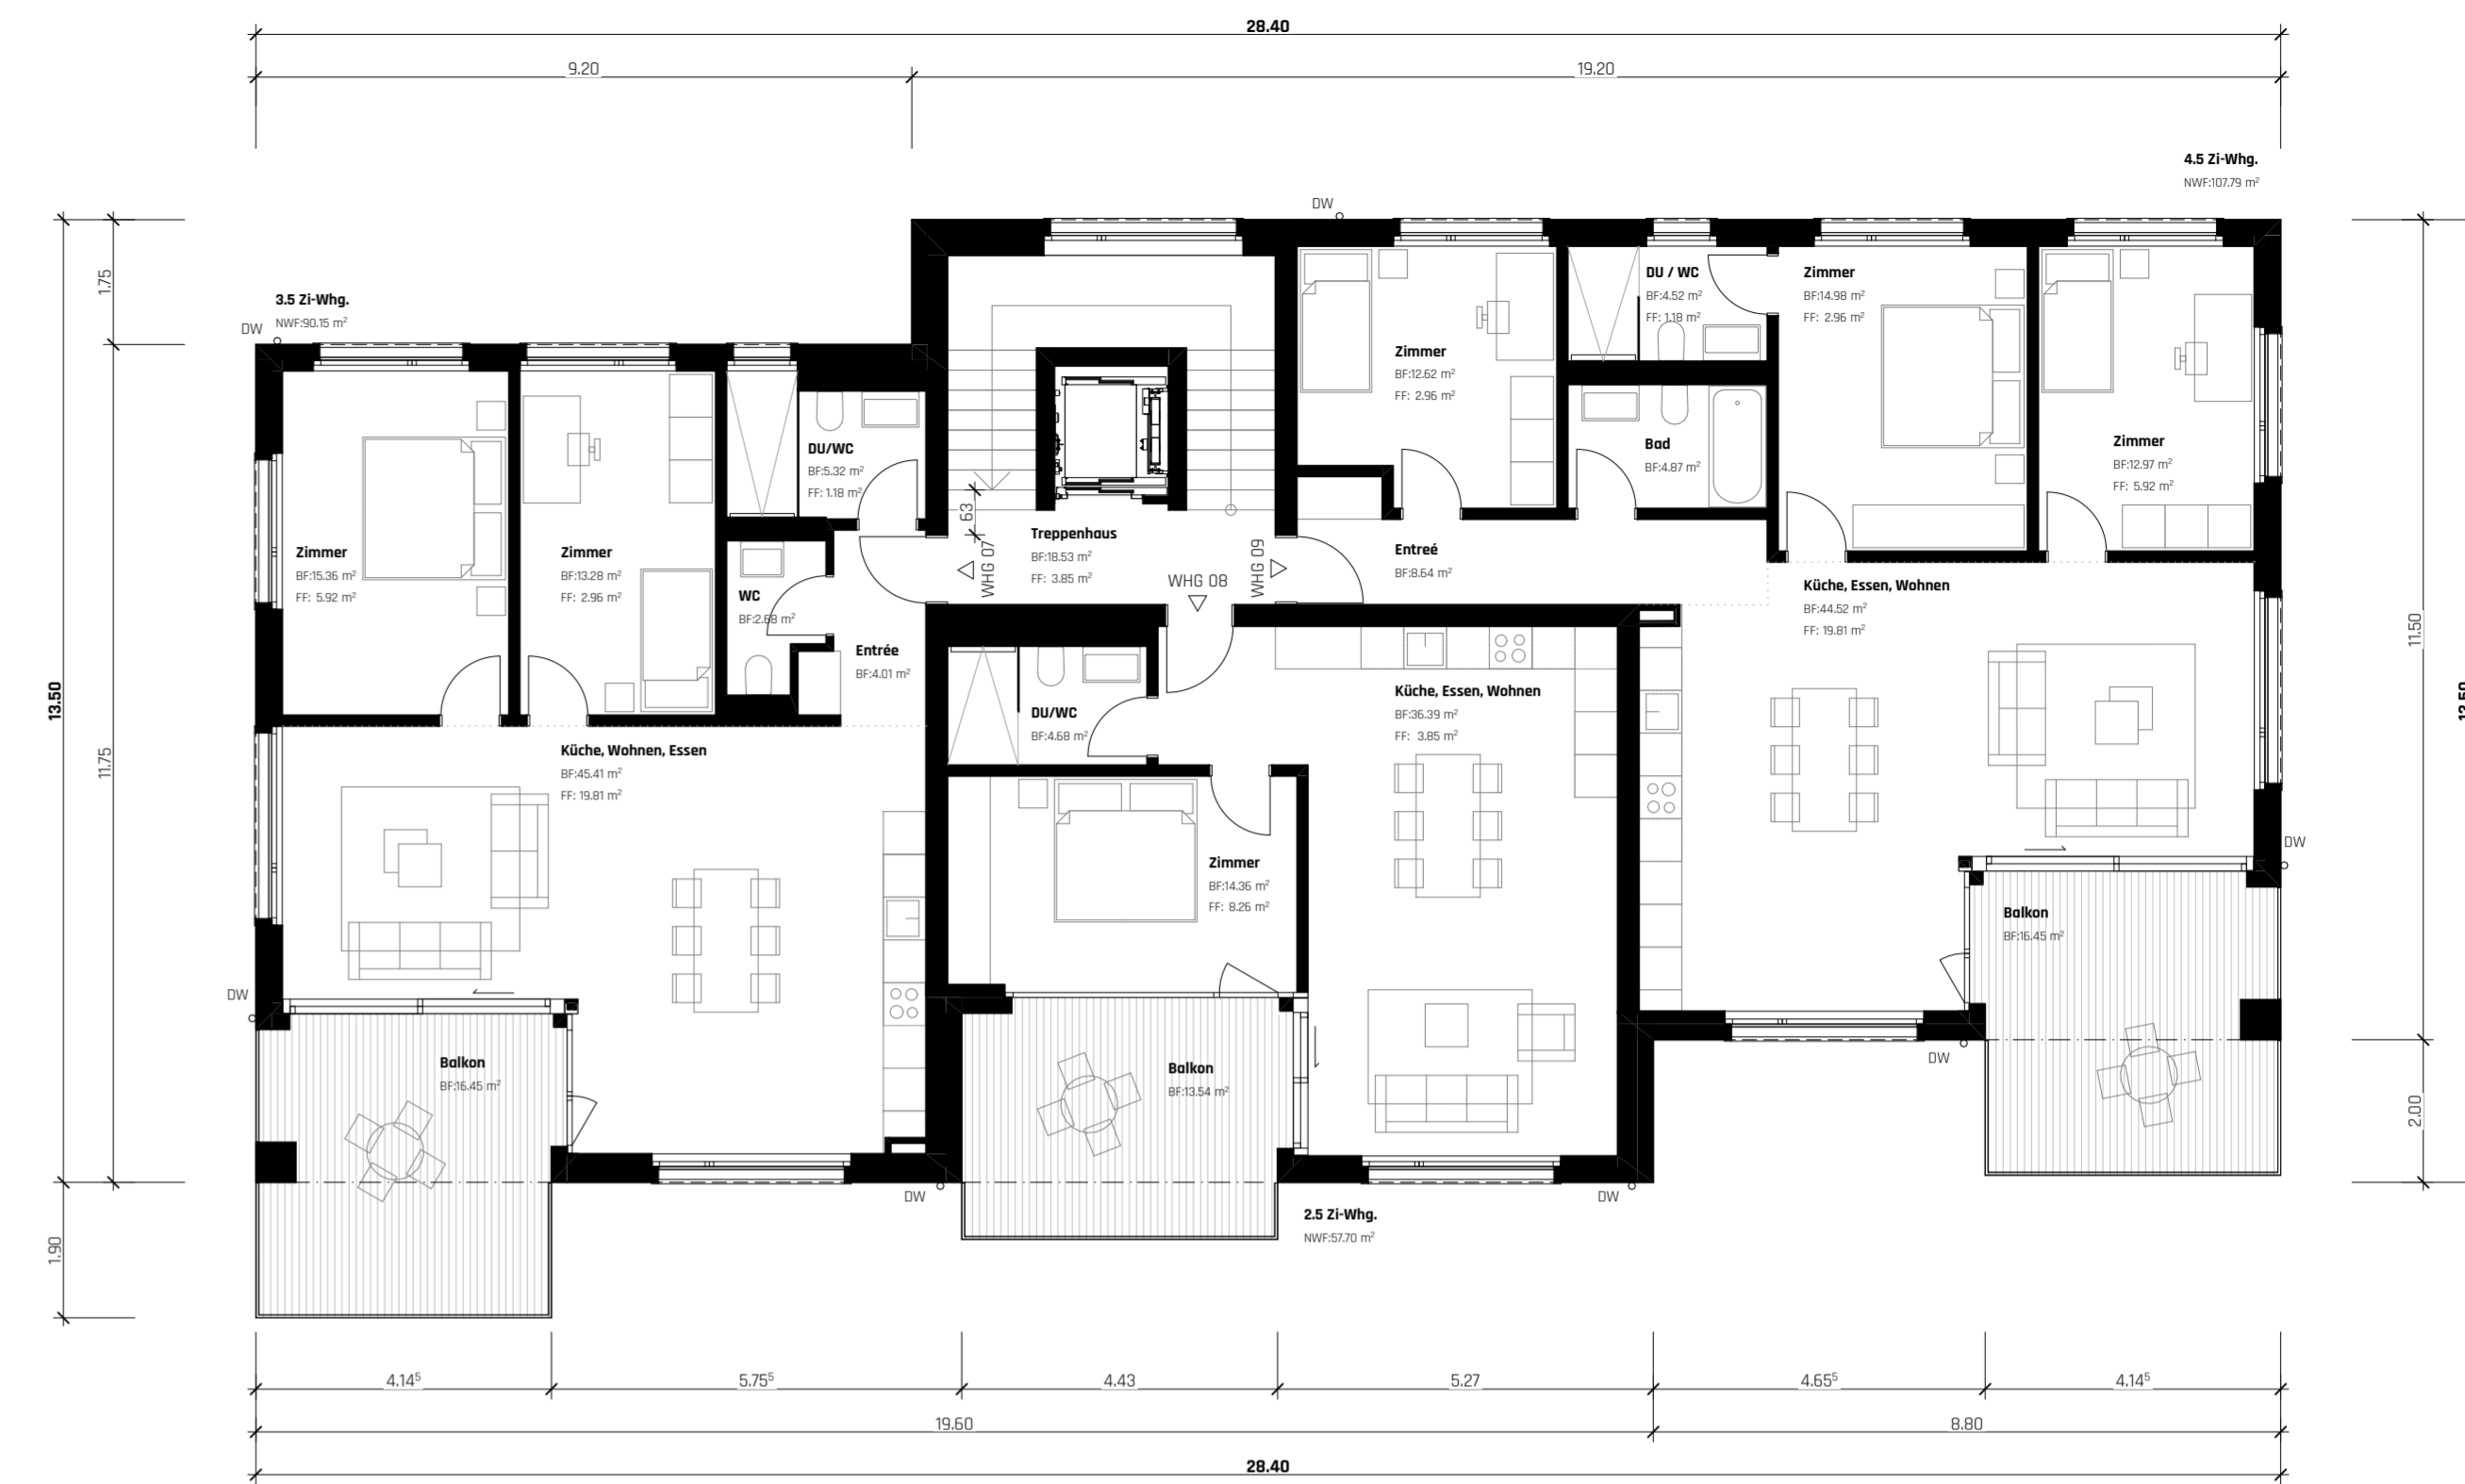

UNTERSCHRIFTEN	
Bauherrschaft / Grundeigentümer St. Gallen, 01.02.2024 GEN Vereinigte Milchbauern Mitte-Ost, Poststrasse 13, 9200 Gossau	<ul style="list-style-type: none"> Bestand Abbruch Neubau Höhenkote Grundriss fertig Höhenkote Grundriss roh Höhenkote Schnitt fertig Höhenkote Schnitt roh
Projektverfasser St. Gallen, 01.02.2024 Planbasis AG, Austrasse 2, 9606 Büttschwil	Behördenvermerke HÖHENANGABE / NORDPFEIL  613.00 m.ü.M

PLANINFORMATIONEN				
PLANUNGS-PHASE / PROJEKTVERSION Baueingabe			PLAN-GRUPPE Bauprojekt	
PLAN-NAMEN 1.+2. OG, DG, DA			PLAN-MASSTAB 1:100	
FORMAT 420x1050	DATUM 01.02.2024	GEZEICHNET cha	PLAN-NUMMER 2305.32.32.4	AKKURAT. planbasis.

1. Obergeschoss

3. Dachgeschoss

2. Obergeschoss

4. Dachaufsicht