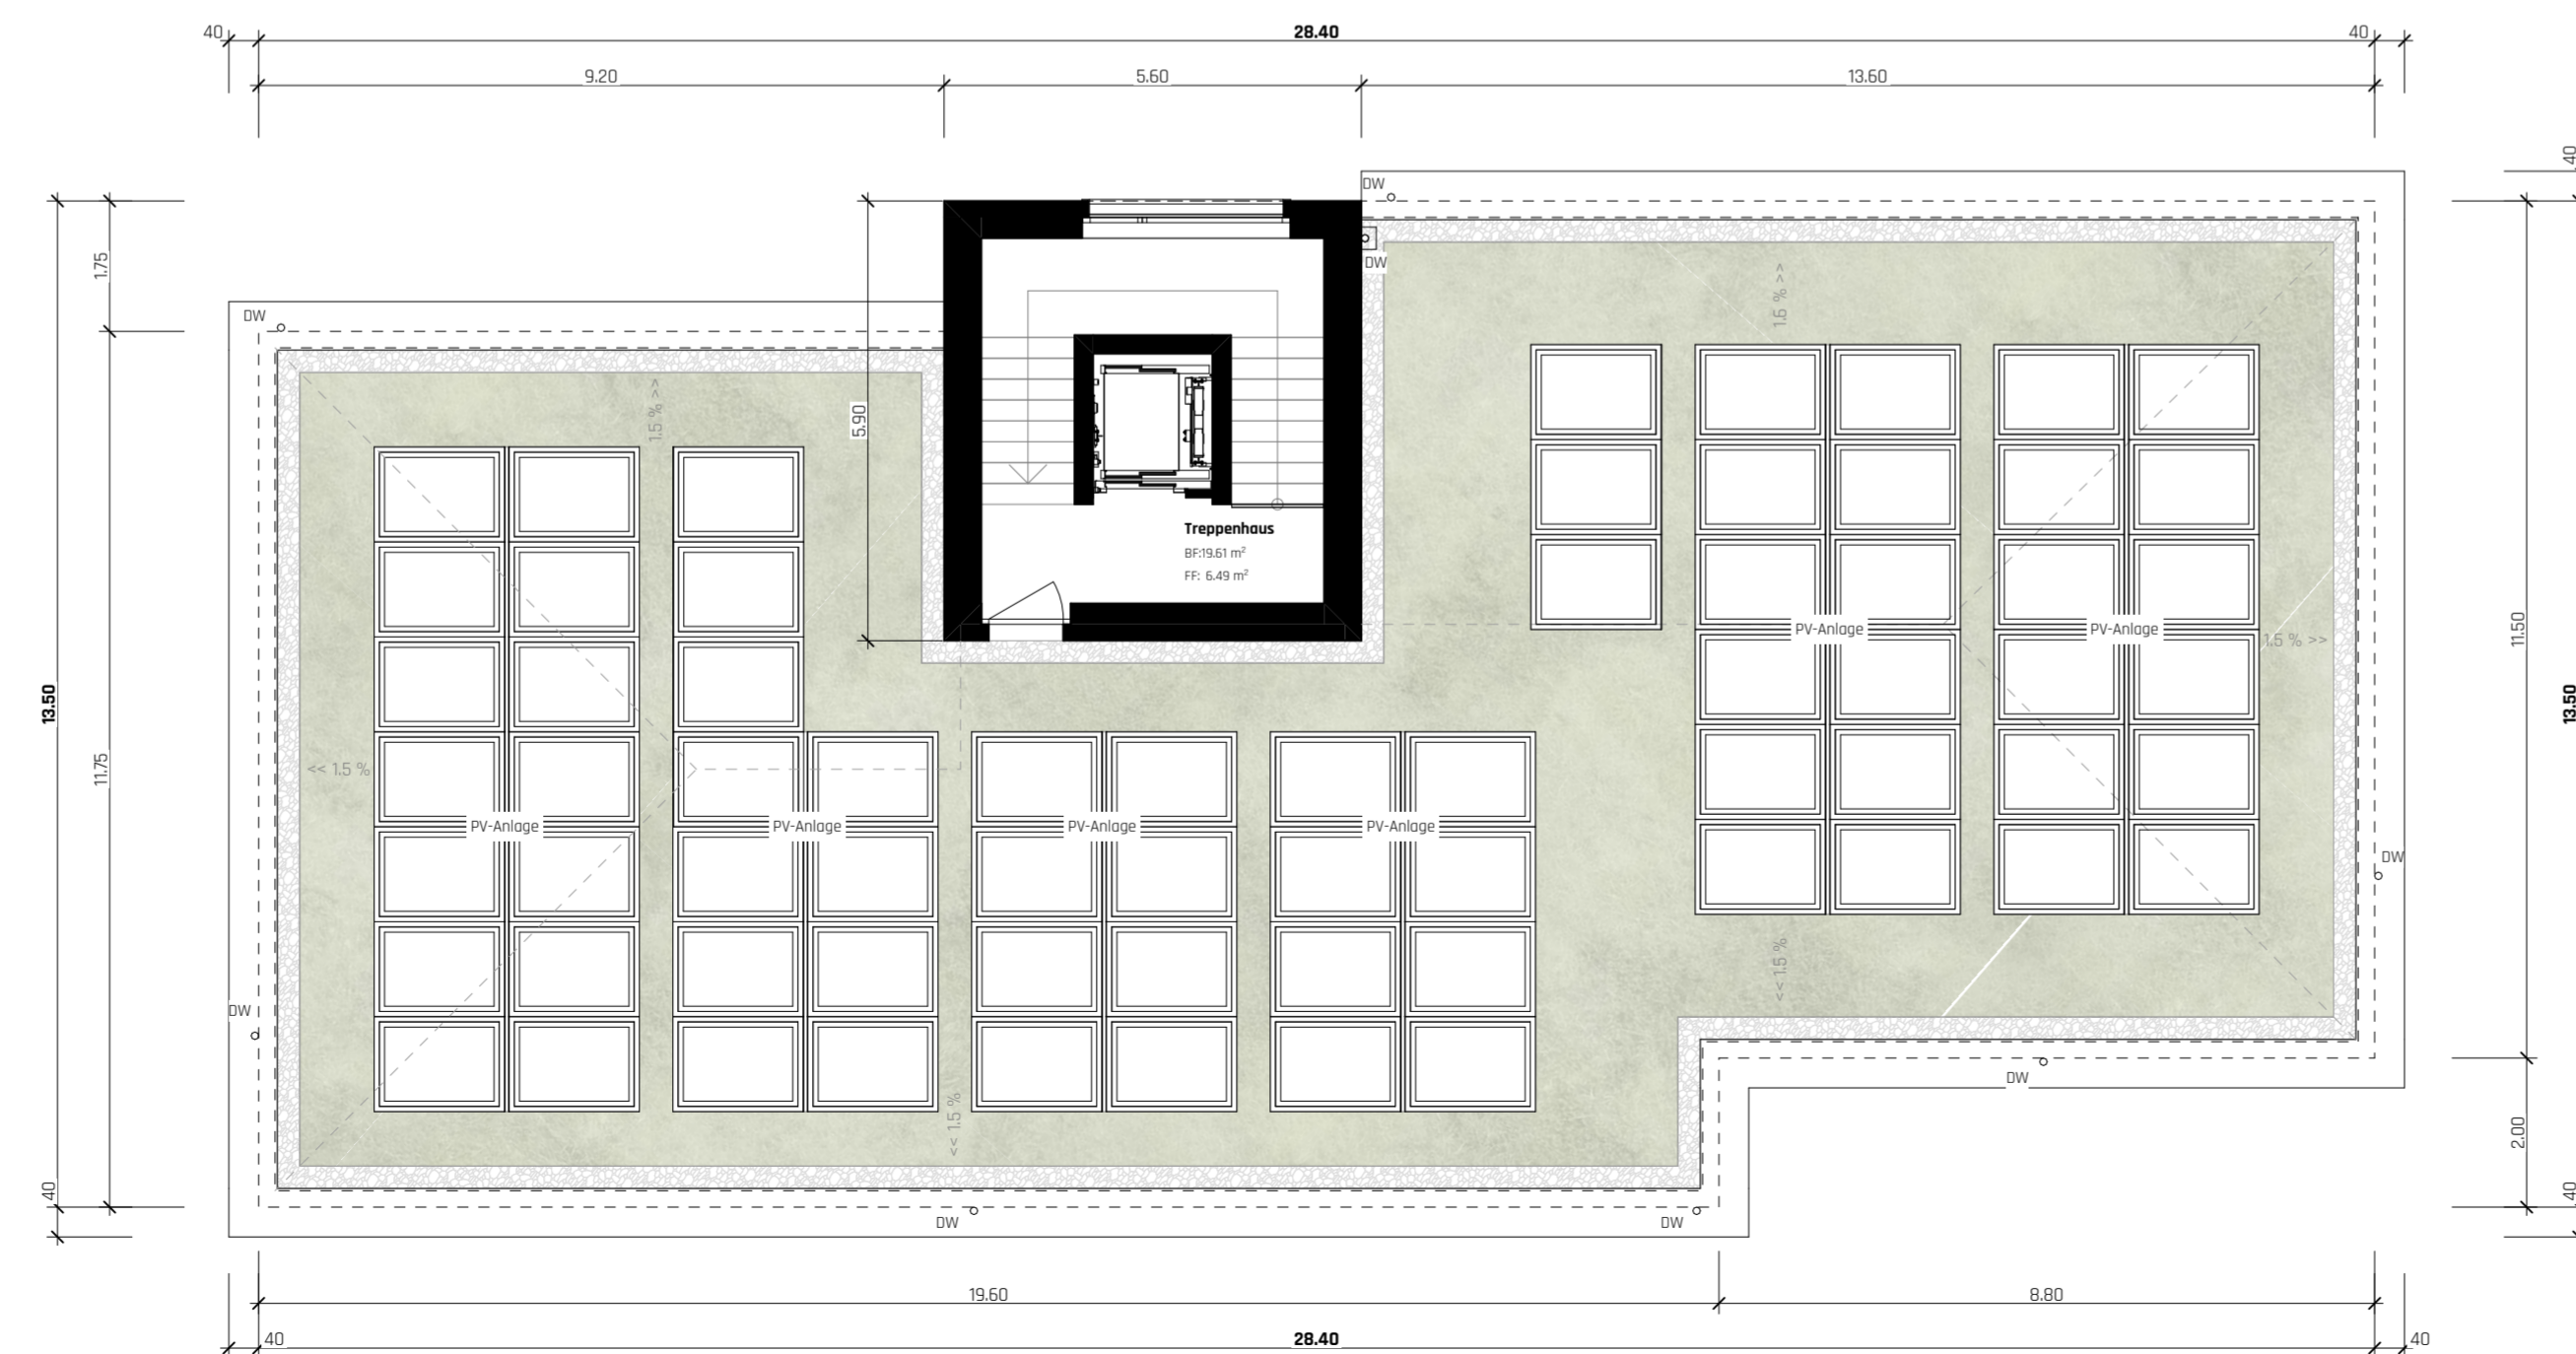

PROJEKTINFORMATIONEN			
PROJEKT-NUMMER 2305		PROJEKT-NUMMER 2305	
PROJEKT-NAMEN MFH Feldbach		PROJEKT-NAMEN 9630 Wattwil	
PROJEKT-ADRESSE Parzelle 192W Schmattenstrasse 9 9630 Wattwil	BAUHERR GEN Vereinigte Milchbauern Mitte-Ost Poststrasse 13 9200 Gossau	GRUNDEIGENTÜMER GEN Vereinigte Milchbauern Mitte-Ost Poststrasse 13 9200 Gossau	ARCHITEKT Planbasis AG Austrasse 2 9606 Büttschwil

UNTERSCHRIFTEN	
Bauherrschaft / Grundeigentümer St. Gallen, 01.02.2024 GEN Vereinigte Milchbauern Mitte-Ost, Poststrasse 13, 9200 Gossau	<ul style="list-style-type: none"> Bestand Abbruch Neubau Höhenkote Grundriss fertig Höhenkote Grundriss roh Höhenkote Schnitt fertig Höhenkote Schnitt roh
Projektverfasser St. Gallen, 01.02.2024 Planbasis AG, Austrasse 2, 9606 Büttschwil	Behördenvermerke HÖHENANGABE / NORDPFEIL  613.00 m.ü.M

PLANINFORMATIONEN				
PLANUNGS-PHASE / PROJEKTVERSION Baueingabe			PLAN-GRUPPE Bauprojekt	
PLAN-NAMEN 1.+2. OG, DG, DA			PLAN-MASSTAB 1:100	
FORMAT 420x1050	DATUM 01.02.2024	GEZEICHNET cha	PLAN-NUMMER 2305.32.32.4	AKKURAT. planbasis.

1. Obergeschoss

3. Dachgeschoss

2. Obergeschoss

4. Dachaufsicht